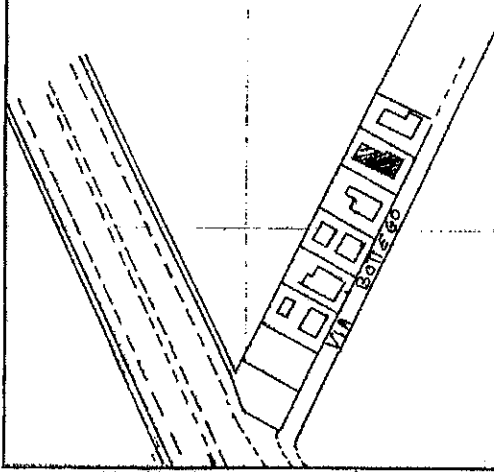

STUDIO TECNICO

Geom. MAZZI - RELANDINI
via fontecaro, 20 - tel. 239008
41020 Modena

scadenza n. 1

data

registrazione n.

PIANTERRENO
(h = 8,80)

VIA BOTTEGO

ORIENTAMENTO

SCALA DI 1:800

176