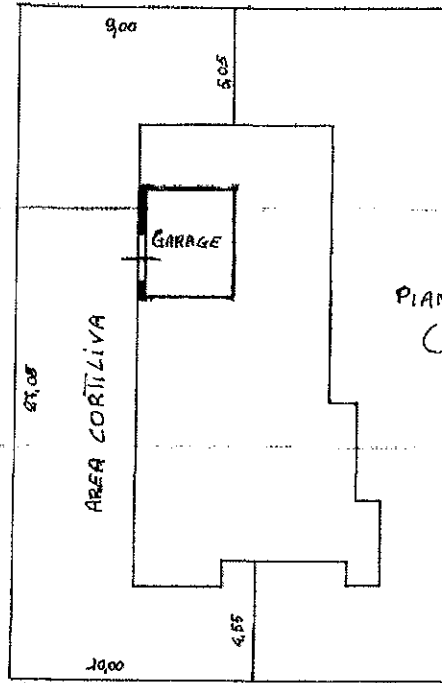

STUDIO TECNICO

Geom. MAZZI - RELANDINI
via fontecaro, 20 - tel. 239008
41020 Modena

scadenza n. 1

data

registrazione n.

PIANTERRENO
(h = 8,80)

VIA BOTTEGO

ORIENTAMENTO

SCALA DI 1:800

176