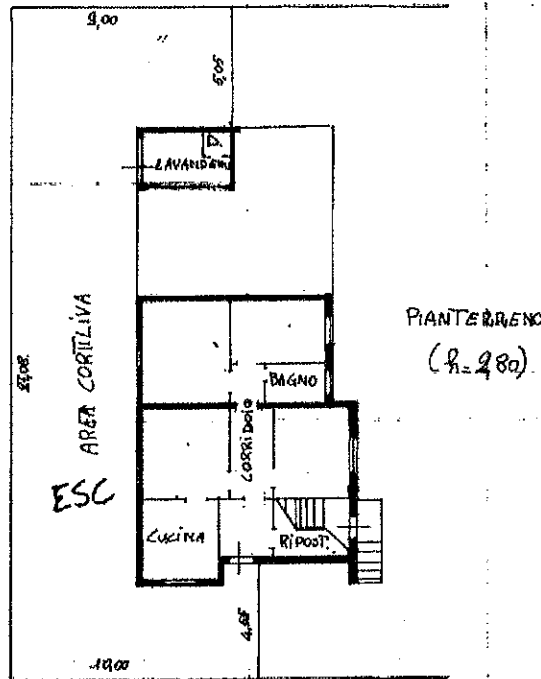

STUDIO TECNICO

Geometri MAZZI - RELANDINI  
via Fontaraso, 20 - tel. 239004  
4100 Modena

scheda n. 2  
data \_\_\_\_\_  
registrazione n. \_\_\_\_\_

PIANTA PIANO  
(h. = 2.80)

SECONDO PIANO  
(h. media = 1,40)